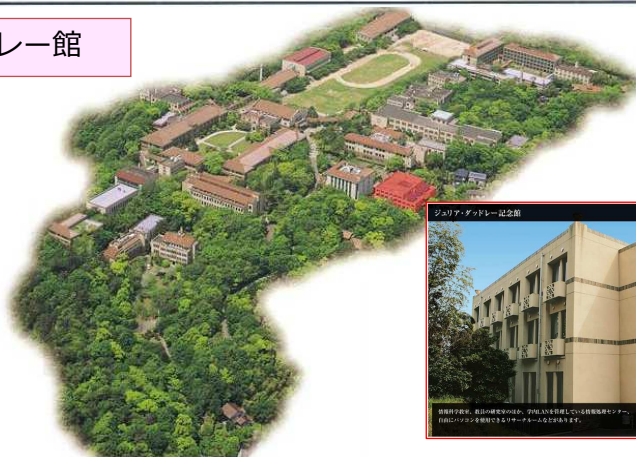

神戸女学院大学

会場案内

門戸厄神駅 10分

神戸女学院大学キャンパスへは、阪急電鉄今津線「門戸厄神駅」から徒歩で10分です。

KOBE COLLEGE CAMPUS MAP

神戸女学院キャンパスマップ

ジュリア・ダッドレー館

① AED(自動体外式除細動器)設置場所
 ② 正門(聖母貝堂) ③ デフォレスト記念館(学長家族) ④ 講堂(入口右)
 ⑤ 第一体育館(保健室前) ⑥ 第三体育館(入口右) ⑦ 学生寮(事務室前) ⑧ 中高部(甲種室内)

- | | | | | |
|---|--|--|---|-----------------|
| ① 正門
② 音楽学部1号館
③ 音楽学部2号館
④ ジョージ・オルチン記念音楽館
⑤ エミリー・ブラウン記念館
⑥ 文学部1号館
⑦ 文学部2号館
⑧ デフォレスト記念館
⑨ 図書館本館
⑩ 理学館 | ⑪ 総務館・講堂・ソールチャペル
⑫ 文学館
⑬ 理学館別館・心理相談室
⑭ 社交館
⑮ 新社交館
⑯ メアリー・アンナ・ホルブルック記念館
⑰ 第一体育館
⑱ 第二体育館
⑳ 第三体育館 | ㉑ テニスコート
㉒ 購買部
㉓ シェイクスピア・ガーデン
㉔ 図書館新館
㉕ ジュリア・ダッドレー記念館
㉖ エッジウッド館
㉗ ケンウッド館
㉘ メアリー・アンド・グレイス・ストウ学生寮
㉙ 岡田山ロッジ | ㉚ ミリアム館
㉛ 大学クローバー館(クラブハウス)
㉜ 茶室(松風庵)
㉝ アンジー・クルー記念館
㉞ コミュニケーションセンター
㉟ 中高部1号館・2号館
㊱ タルカット記念館
㊲ めぐみ金館(同窓会館)
㊳ 西門 ㊴ 北門 ㊵ 谷門 | ⑳ 食堂・喫茶
㉑ 売店 |
|---|--|--|---|-----------------|

白抜き表記はヴォーリス建築です

ジュリア・ダッドレー館

第2回武庫川流域圏ネットワーク 活動報告会

プログラムと会場案内

2012年12月8日(土) 会場: 神戸女学院大学