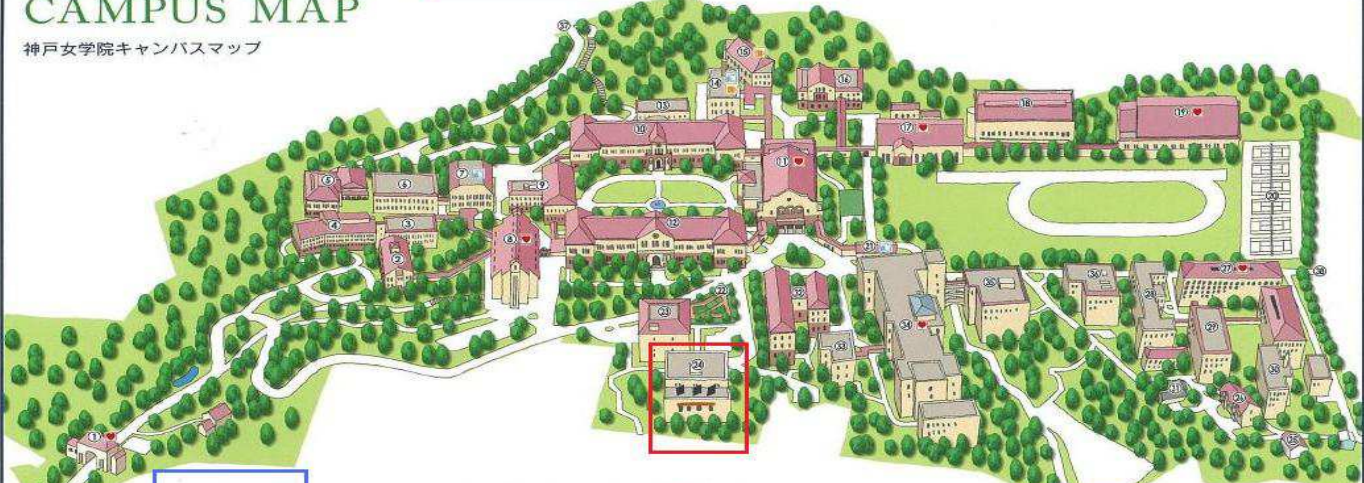

神戸女学院大学

会場案内

門戸厄神駅 10分

神戸女学院大学キャンパスへは、阪急電鉄今津線「門戸厄神駅」から徒歩で10分です。

KOBE COLLEGE CAMPUS MAP

神戸女学院キャンパスマップ

ジュリア・ダッドレー館

① AED(自動体外式除細動器)設置場所
 ② 正門(聖母貝堂) ③ デフォレスト記念館(学長家族) ④ 講堂(入口右)
 ⑤ 第一体育館(保健室前) ⑥ 第三体育館(入口右) ⑦ 学生寮(事務室前) ⑧ 中高部(甲種室内)

- | | | | | |
|---|--|--|---|-----------------|
| ① 正門
② 音楽学部1号館
③ 音楽学部2号館
④ ジョージ・オルチン記念音楽館
⑤ エミリー・ブラウン記念館
⑥ 文学部1号館
⑦ 文学部2号館
⑧ デフォレスト記念館
⑨ 図書館本館
⑩ 理学館 | ⑪ 総務館・講堂・ソールチャペル
⑫ 文学館
⑬ 理学館別館・心理相談室
⑭ 社交館
⑮ 新社交館
⑯ メアリー・アンナ・ホルブルック記念館
⑰ 第一体育館
⑱ 第二体育館
⑳ 第三体育館 | ㉑ テニスコート
㉒ 購買部
㉓ シェイクスピア・ガーデン
㉔ 図書館新館
㉕ ジュリア・ダッドレー記念館
㉖ エッジウッド館
㉗ ケンウッド館
㉘ メアリー・アンド・グレイス・ストウ学生寮
㉙ 岡田山ロッジ | ㉚ ミリアム館
㉛ 大学クローバー館(クラブハウス)
㉜ 茶室(松風庵)
㉝ アンジー・クルー記念館
㉞ コミュニケーションセンター
㉟ 中高部1号館・2号館
㊱ タルカット記念館
㊲ めぐみ金館(同窓会館)
㊳ 西門 ㊴ 北門 ㊵ 谷門 | ⑳ 食堂・喫茶
㉑ 売店 |
|---|--|--|---|-----------------|

白抜き表記はヴォーリス建築です

ジュリア・ダッドレー館

第2回武庫川流域圏ネットワーク 活動報告会

プログラムと会場案内

2012年12月8日(土) 会場: 神戸女学院大学